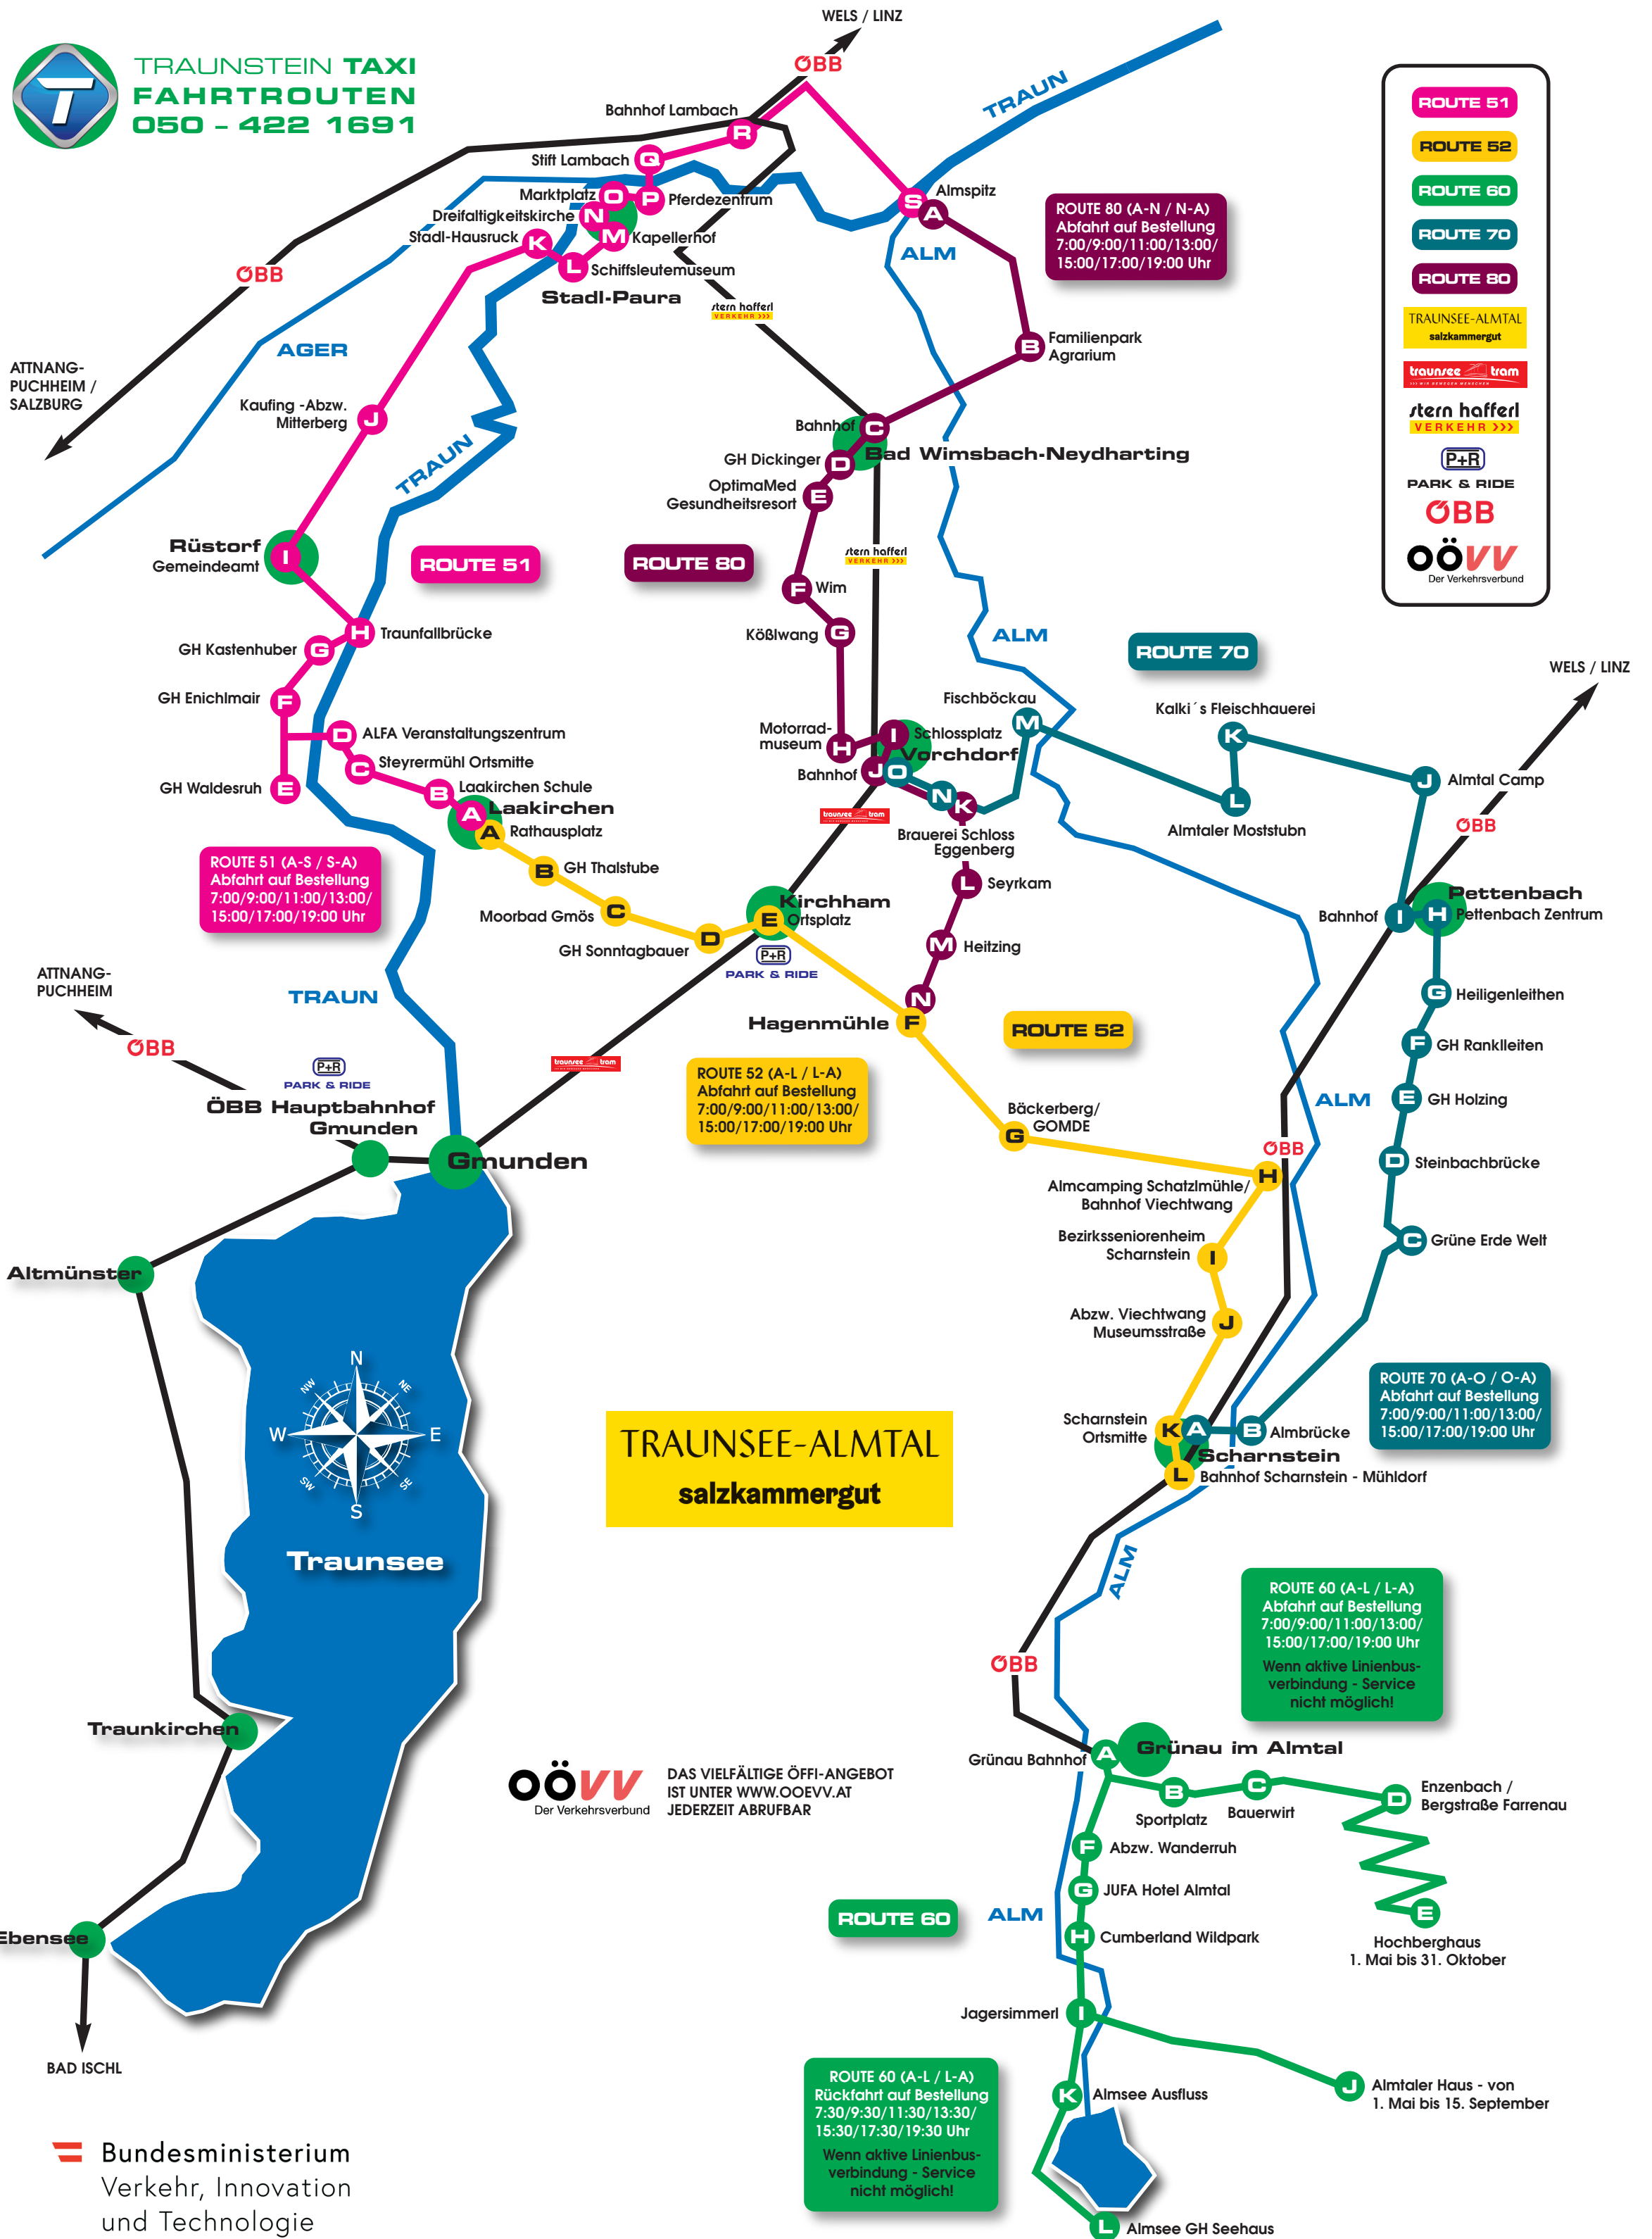

**TRAUNSTEIN TAXI**  
**FAHRTROUTEN**  
**050 - 422 1691**

**ROUTE 51**

**ROUTE 52**

**ROUTE 60**

**ROUTE 70**

**ROUTE 80**

TRAUNSEE-ALMTAL  
salzkammergut

traunsee tram

stern haffner  
VERKEHR

P+R

PARK & RIDE

ÖBB

OÖVV  
Der Verkehrsverbund

**ROUTE 51 (A-S / S-A)**  
 Abfahrt auf Bestellung  
 7:00/9:00/11:00/13:00/  
 15:00/17:00/19:00 Uhr

**ROUTE 80 (A-N / N-A)**  
 Abfahrt auf Bestellung  
 7:00/9:00/11:00/13:00/  
 15:00/17:00/19:00 Uhr

**ROUTE 52 (A-L / L-A)**  
 Abfahrt auf Bestellung  
 7:00/9:00/11:00/13:00/  
 15:00/17:00/19:00 Uhr

**ROUTE 70 (A-O / O-A)**  
 Abfahrt auf Bestellung  
 7:00/9:00/11:00/13:00/  
 15:00/17:00/19:00 Uhr

**ROUTE 60 (A-L / L-A)**  
 Rückfahrt auf Bestellung  
 7:30/9:30/11:30/13:30/  
 15:30/17:30/19:30 Uhr

Wenn aktive Linienbus-  
 verbindung - Service  
 nicht möglich!

**TRAUNSEE-ALMTAL**  
**salzkammergut**